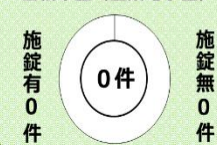

自転車盗（西築地学区）

令和8年度第1回の受付期限が迫る！

試験の種類	受付期間
第1回 警察官（A）一般（SPI以外） （大卒程度）	3月2日（月） ～ 4月10日（金）まで！
警察官（B）（高卒程度）	

上から、他の交番だよりが閲覧できます