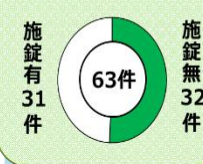

自転車盗（港区全体）