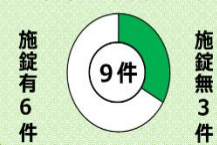

自転車盗（港楽学区）